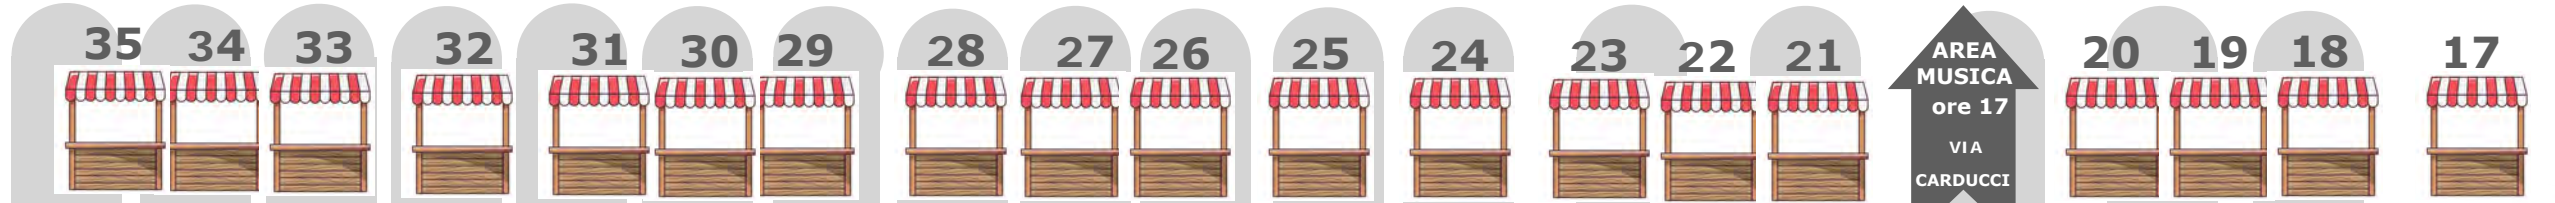

Città di Tortona

In collaborazione con:

ASSOCIAZIONE RISTORATORI TORTONESI

con la partecipazione di

Città di Novi Ligure Comune di Gavi

PIAZZA DEL DUOMO

VIA EMILIA

VIA EMILIA

AREA MUSICA ore 17 VIA CARDUCCI

VIA EMILIA

L.GO-BORGARELLI

PIAZZA ROMA

main sponsor

sponsor

PARTECIPANO:

I COMUNE DI GAVI - TRUCKTORIA