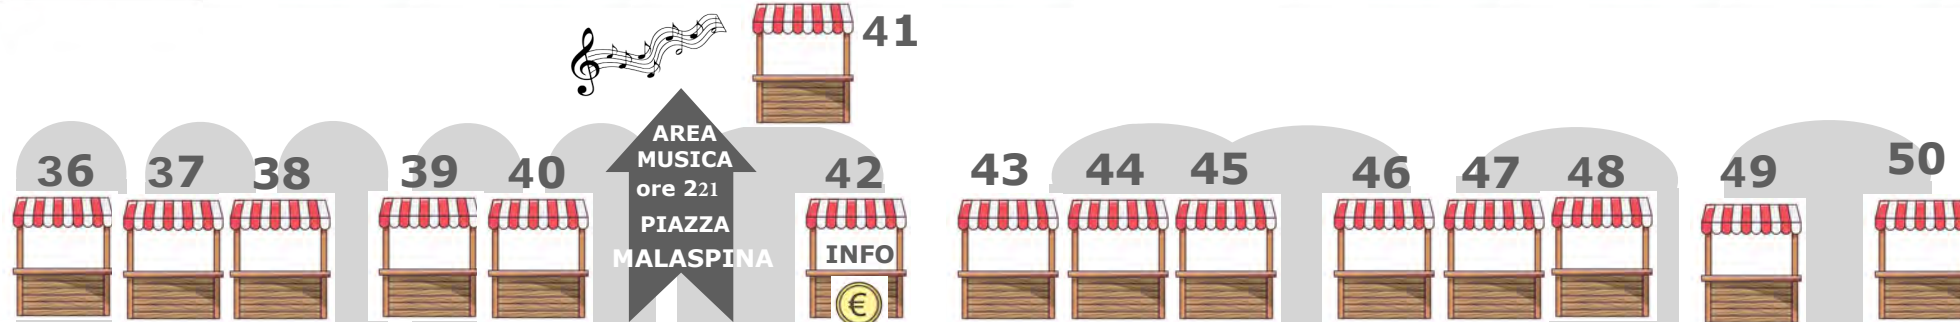

L.GO-BORGARELLI

PIAZZA ROMA

main sponsor

sponsor

PARTECIPANO:

I COMUNE DI GAVI - TRUCKTORIA

II CITTA' DI NOVI LIGURE CON LA FARINATA DI LUCIANO

1 PUNTO INFO

2 AZ. AGR. FIORDALISO

3 SALUMERIA BOTTI

4 LA CHIOCCIOLA DI CAMPAGNA

5 SALUMERIA MUTTI ENNIO AZ. AGR. MARIOTTO CLAUDIO

6 VOLPEDO FRUTTA L'ALBERO DEI GULMI DI P. GULMINETTI

7 CASCINA GIAMBOLINO

8 AZ. AGR. LA CASTAGNA

9 AZ. AGR. ALLEGRINA

10 BIRRIFICIO FERMENTO

11 MONTALDO LUCA

12 OSTERIA LA RAVA E LA FAVA

13 AZ. AGR. MOMBISAGGIO

14 CANTINE VOLPI

15 RISTORANTE MONTECARLO

16 AZ. AGR. LA CAPANNA

17 AZ. AGR. PISACCO

18 CONSORZIO FRAGOLA PROFUMATA

19 ANNA GHISOLFI

20 AZ. AGR. LA COLOMBERA

21 AZ. AGR. POMODOLCE

22 OSTERIA BILLIS

23 AZ. AGR. LA MONTEMARZINA

24 VALLI UNITE

25 AZALAI - QUARTO PIEMONTE G.A.S. gruppo acquisto solidale PROGETTO AMBIENTE SCRIVIA

26 AZ. AGR. LUIGI BOVERI

27 LA CORTE OSTERIA IN TORTONA

28 AZ. AGR. LA CAPRAMICA

29 AZ. AGR. TERRE DI SARIZZOLA

30 LOCANDA COSTA DEI VIGNETI

31 BIRRIFICIO ARTIGIANALE GEDEONE

32 CONSORZIO TUTELA VINI COLLI TORTONESI CONSORZIO TUTELA DEL GAVI

33 AZ. VINICOLA POGGIO

34 LA CASERECCIA

35 LA MERLINA

36 VIGNETI REPETTO

37 VINERIA DERTHONA

38 CASEIFICIO TERRE DEL GIAROLO

39 RISTORANTE DA GIUSEPPE

40 ARCALINI MASSIMO

41 L'IDEA CAFFE' & RESTAURANT

42 PUNTO INFO

43 AZ. AGR. CANEVARO LUCA

44 MOO 'N' GRAPE

45 DOLCEMENTE PASTRY LAB

46 AZ. AGR. LA ROCCA

47 FATTORIE DERTONA APS

48 CASCINA BOSCHETTO

49 SALUMIFICIO BARABINO

50 CO.NA.P. SAN PASTORE

ASSAGGIATORTONA

AI PUNTO INFO: ACQUISTA BICCHIERE E BUONI DEGUSTAZIONE VINO/BIRRA

1

SCOPRI E DEGUSTA I PRODOTTI

2

SCEGLI E ACQUISTA I PIATTI PRESSO GLI STAND

3

FAI ANCHE TU LA DIFFERENZA FAI LA RACCOLTA DIFFERENZIATA!

4