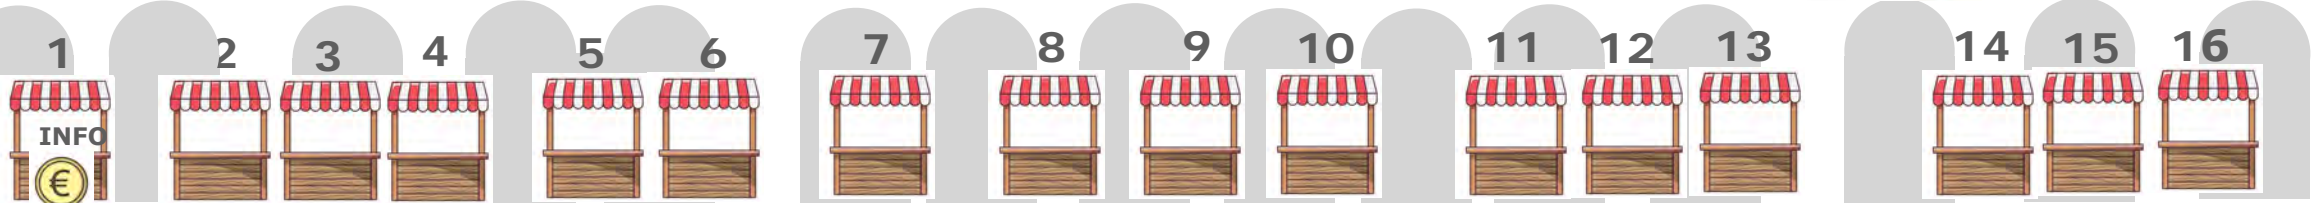

Città di Tortona

In collaborazione con:

ASSOCIAZIONE RISTORATORI TORTONESI

con la partecipazione di

Città di Novi Ligure Comune di Gavi

PIAZZA DEL DUOMO

VIA EMILIA

VIA EMILIA

AREA MUSICA ore 17 VIA CARDUCCI

VIA EMILIA

L.GO-BORGARELLI

PIAZZA ROMA

main sponsor

sponsor

PARTECIPANO:

I COMUNE DI GAVI - TRUCKTORIA